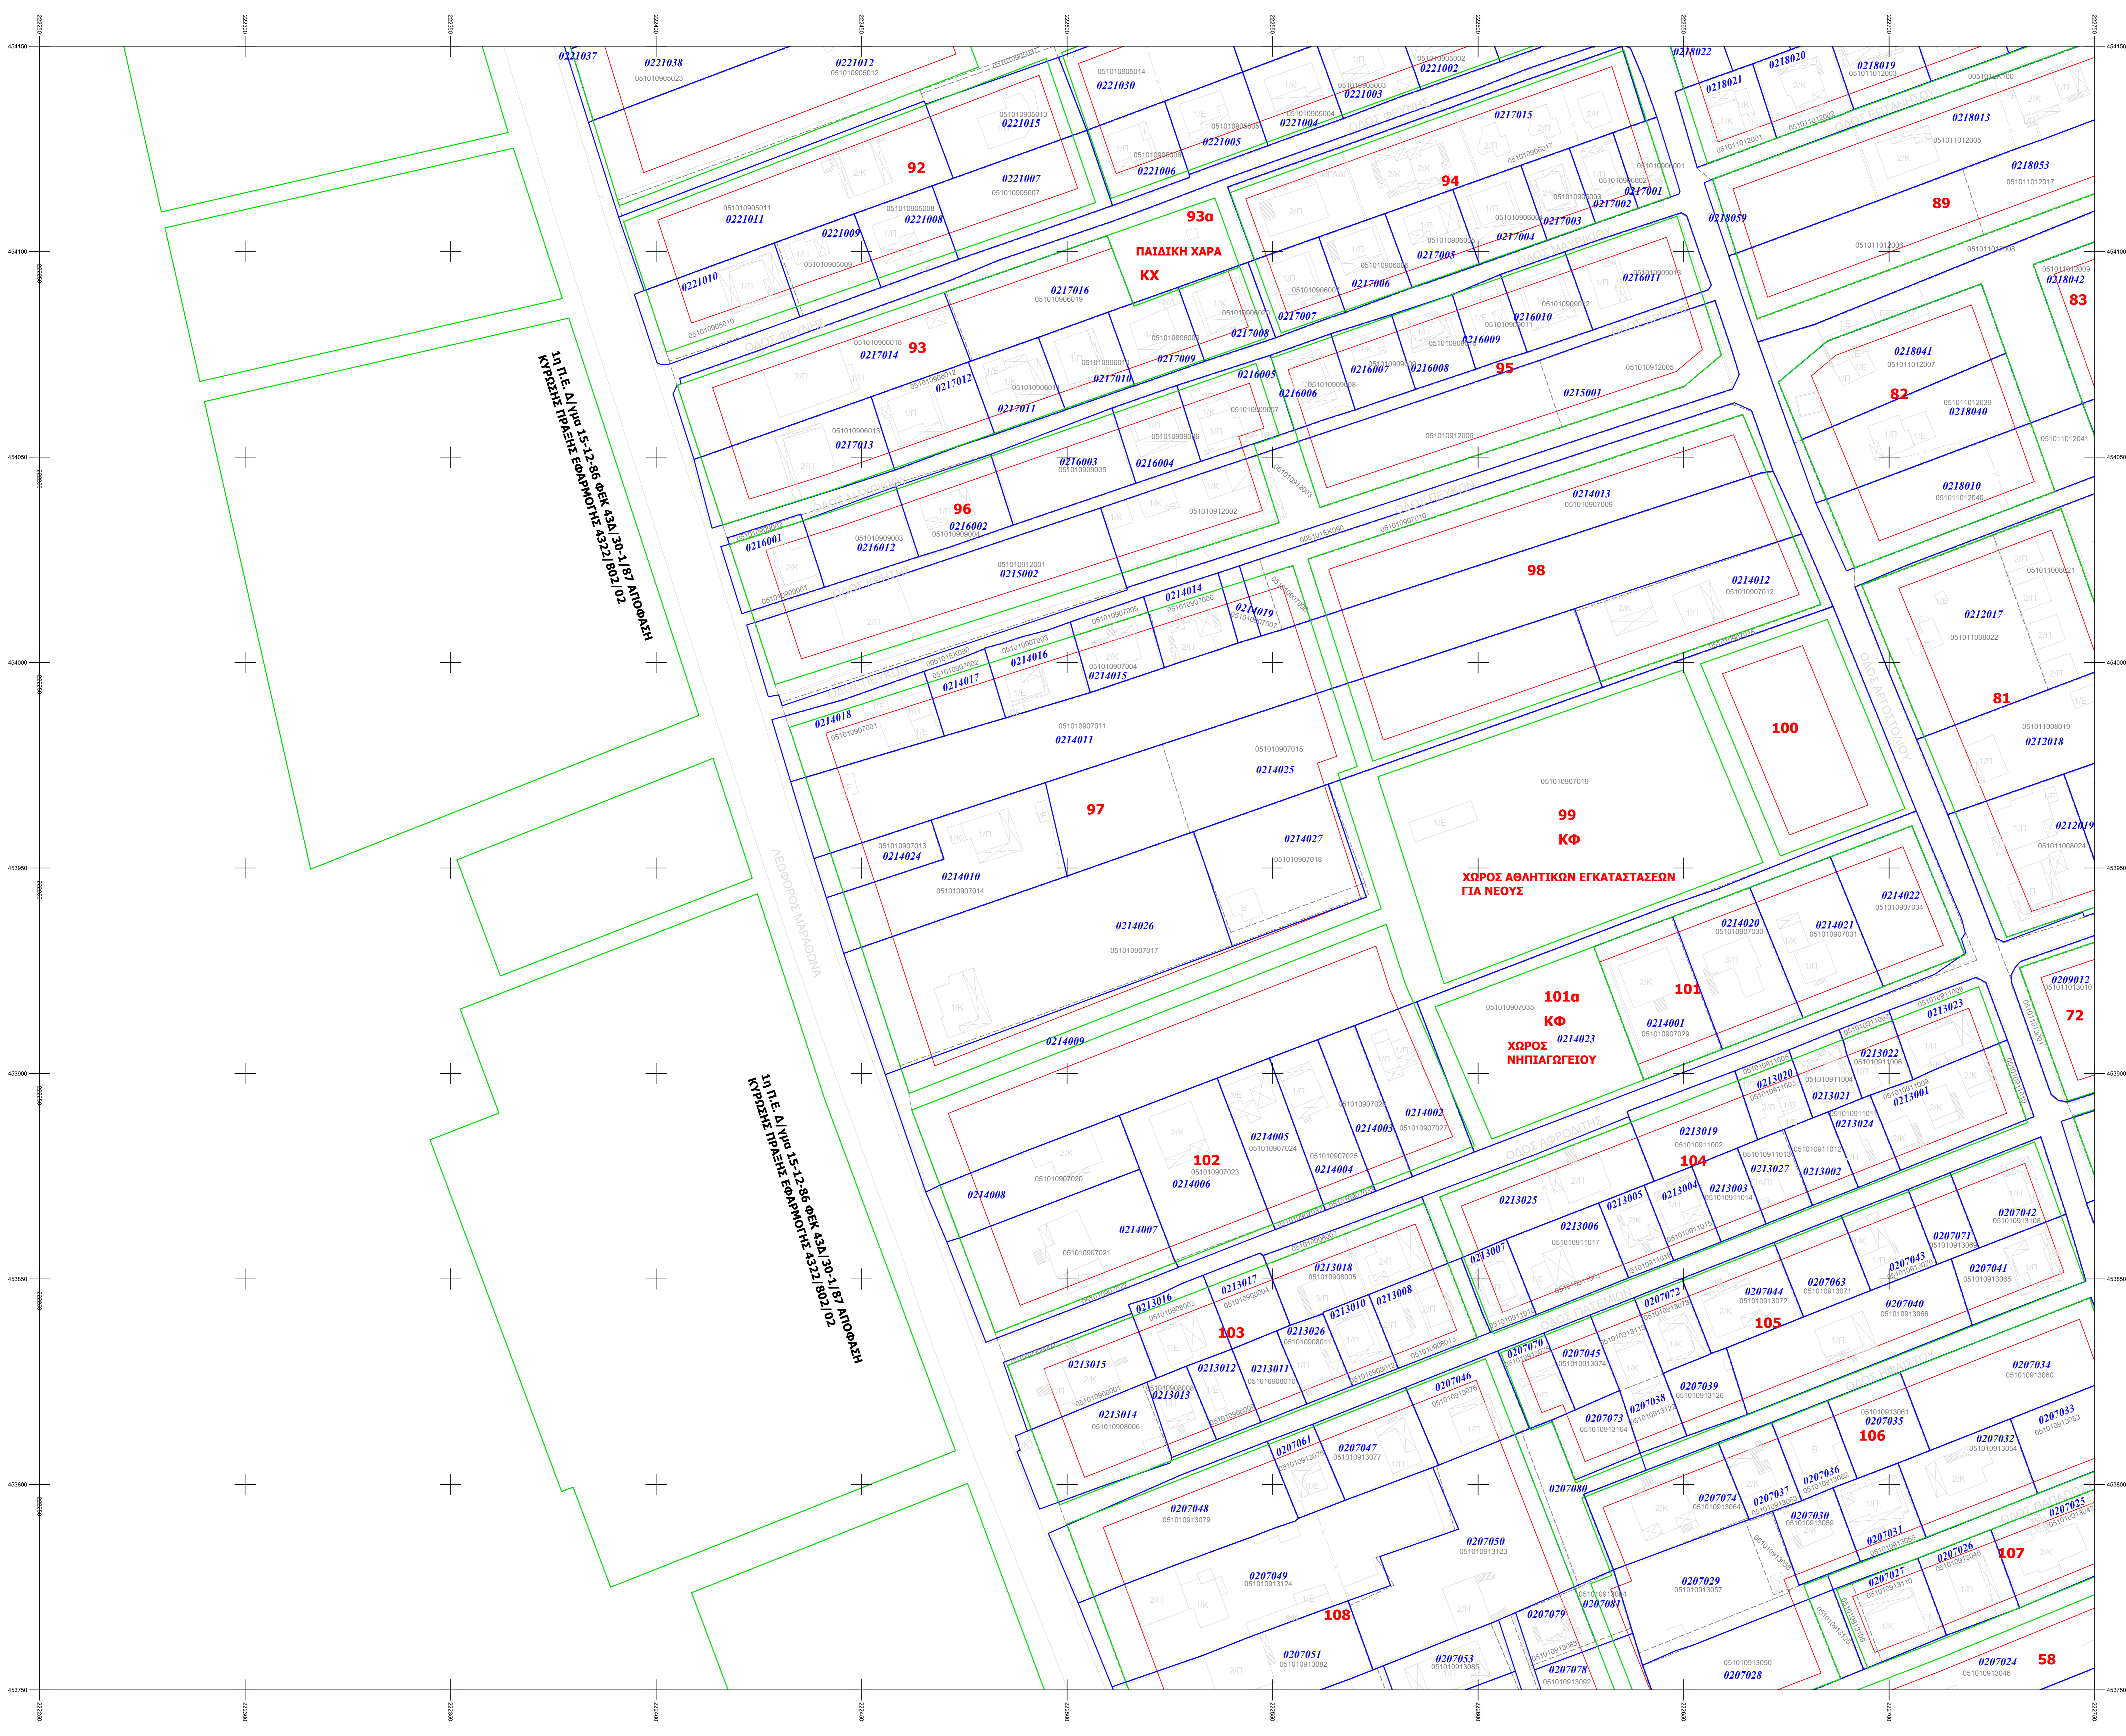

- 0207023 Οριο Αρχικής Ιδιοκτησίας
- 051010913045 Αριθμός Αρχικής Ιδιοκτησίας
- 051010913045 Οριο Ιδιοκτησίας σύμφωνα με το Κτηματολόγιο
- 051010913045 Κωδικός Αριθμός Εθνικού Κτηματολογίου
- 58 Ρυθμιστική Γραμμή
- 58 Οριοδοτική Γραμμή
- 58 Αριθμός Οικοδομικού Τετραγώνου
- 58 Γραμμή Αγαλλίου
- 58 Γραμμή Παράλλοι

ΣΥΣΤΗΜΑ ΣΥΝΤΕΤΑΓΜΕΝΩΝ

Ελληνικό DATUM
Εγκάρσια Μερκατορική προβολή 3^ο
Κεντρικός μεμβρίνος λ=0^ο από Αθήνα
Ο περιμετρικός τετραγωνισμός του διαγράμματος
είναι της προβολής HATT του κεντρικού φύλλου
με φ=38^ο15' και λ=0^ο15' από Αθήνα

ΔΗΜΟΣ ΜΑΡΑΘΩΝΑ
ΔΗΜΟΤΙΚΗ ΕΝΟΤΗΤΑ ΝΕΑΣ ΜΑΚΡΗΣ
ΜΕΛΕΤΗ ΠΡΑΞΗΣ ΕΦΑΡΜΟΓΗΣ
Γ' ΚΕΦΑΛΑΙΟ
ΕΦΑΡΜΟΓΗ ΠΟΛΕΟΔΟΜΙΚΗΣ ΜΕΛΕΤΗΣ της
ΠΟΛΕΟΔΟΜΙΚΗΣ ΕΝΟΤΗΤΑΣ 2
ΑΝΑΡΤΗΣΗ - ΕΠΙΚΑΙΡΟΠΟΙΗΣΗ ΔΙΚΑΙΩΜΑΤΩΝ

ΔΙΑΝΟΜΗ ΠΙΝΑΚΙΔΩΝ

11.11.Ε.Α.Ν.Π.Μ. 15-12-96 Φ.Κ. 43.Ν.30-1.187 Α.Π.Α.Α.Φ.Ο.Α.Κ.37.Κ

11.11.Ε.Α.Ν.Π.Μ. 15-12-96 Φ.Κ. 43.Ν.30-1.187 Α.Π.Α.Α.Φ.Ο.Α.Κ.37.Κ