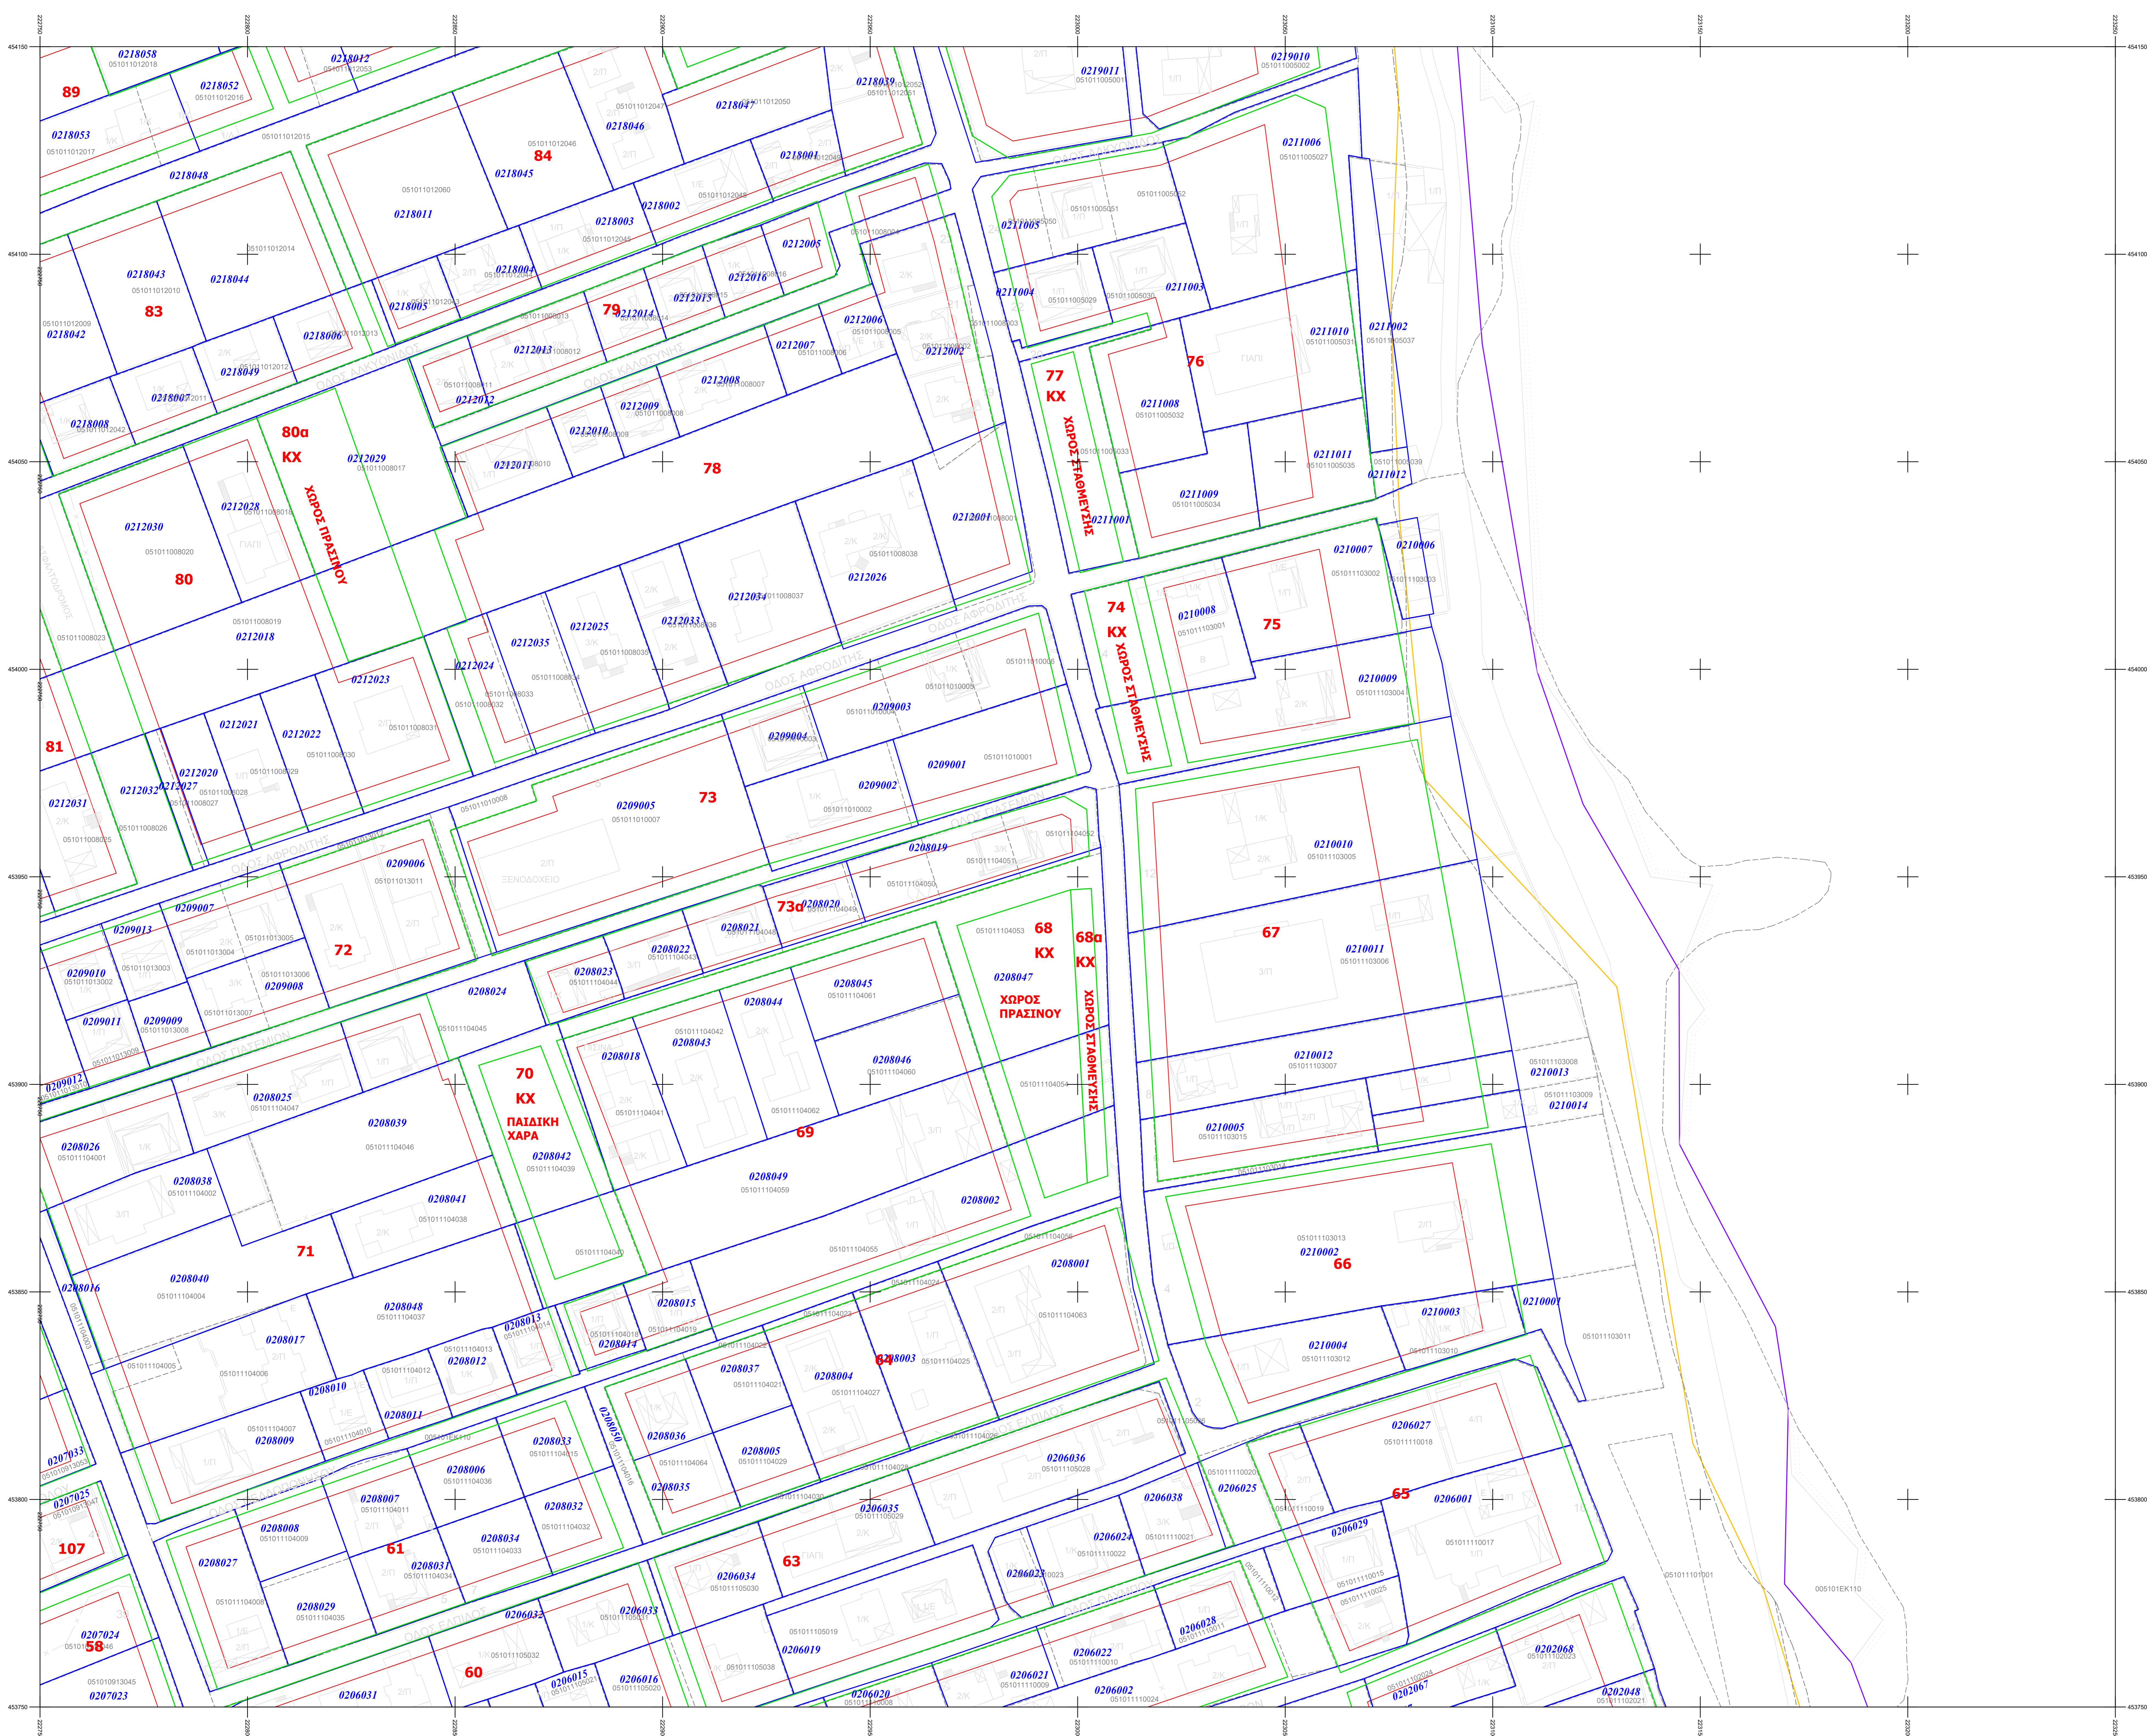

- 0207023 Οριο Αρχικής Ιδιοκτησίας
- Αριθμός Αρχικής Ιδιοκτησίας
- Οριο Ιδιοκτησίας σύμφωνα με το Κτηματολόγιο
- Κωδικός Αριθμός Έθνικού Κτηματολογίου
- 051010913045 Ρυθμιστική Γραμμή
- Οριοδοτική Γραμμή
- 58 Αριθμός Οικοδομικού Τετραγώνου
- Γραμμή Αγκυλίας
- Γραμμή Παράλιου

**ΣΥΣΤΗΜΑ ΣΥΝΤΕΤΑΓΜΕΝΩΝ**

Ελληνικό DATUM  
 Εγκάρσια Μετατορική προβολή 3<sup>ο</sup>  
 Κεντρικός μεμβρινός λ=0<sup>ο</sup> από Αθήνα  
 Ο περιμετρικός τετραγωνισμός του διαγράμματος  
 είναι της προβολής HATT του κεντρικού φύλλου  
 με φ=38<sup>ο</sup>15' και λ=0<sup>ο</sup>15' από Αθήνα

**ΔΗΜΟΣ ΜΑΡΑΘΩΝΑ**

**ΔΗΜΟΤΙΚΗ ΕΝΟΤΗΤΑ ΝΕΑΣ ΜΑΚΡΗΣ**

ΜΕΛΕΤΗ ΠΡΑΞΗΣ ΕΦΑΡΜΟΓΗΣ  
Γ' ΚΕΦΑΛΑΙΟ

ΕΦΑΡΜΟΓΗ ΠΟΛΕΟΔΟΜΙΚΗΣ ΜΕΛΕΤΗΣ της  
ΠΟΛΕΟΔΟΜΙΚΗΣ ΕΝΟΤΗΤΑΣ 2

**ΑΝΑΡΤΗΣΗ - ΕΠΙΚΑΙΡΟΠΟΙΗΣΗ ΔΙΚΑΙΩΜΑΤΩΝ**

ΔΙΑΝΟΜΗ ΠΙΝΑΚΙΔΙΩΝ