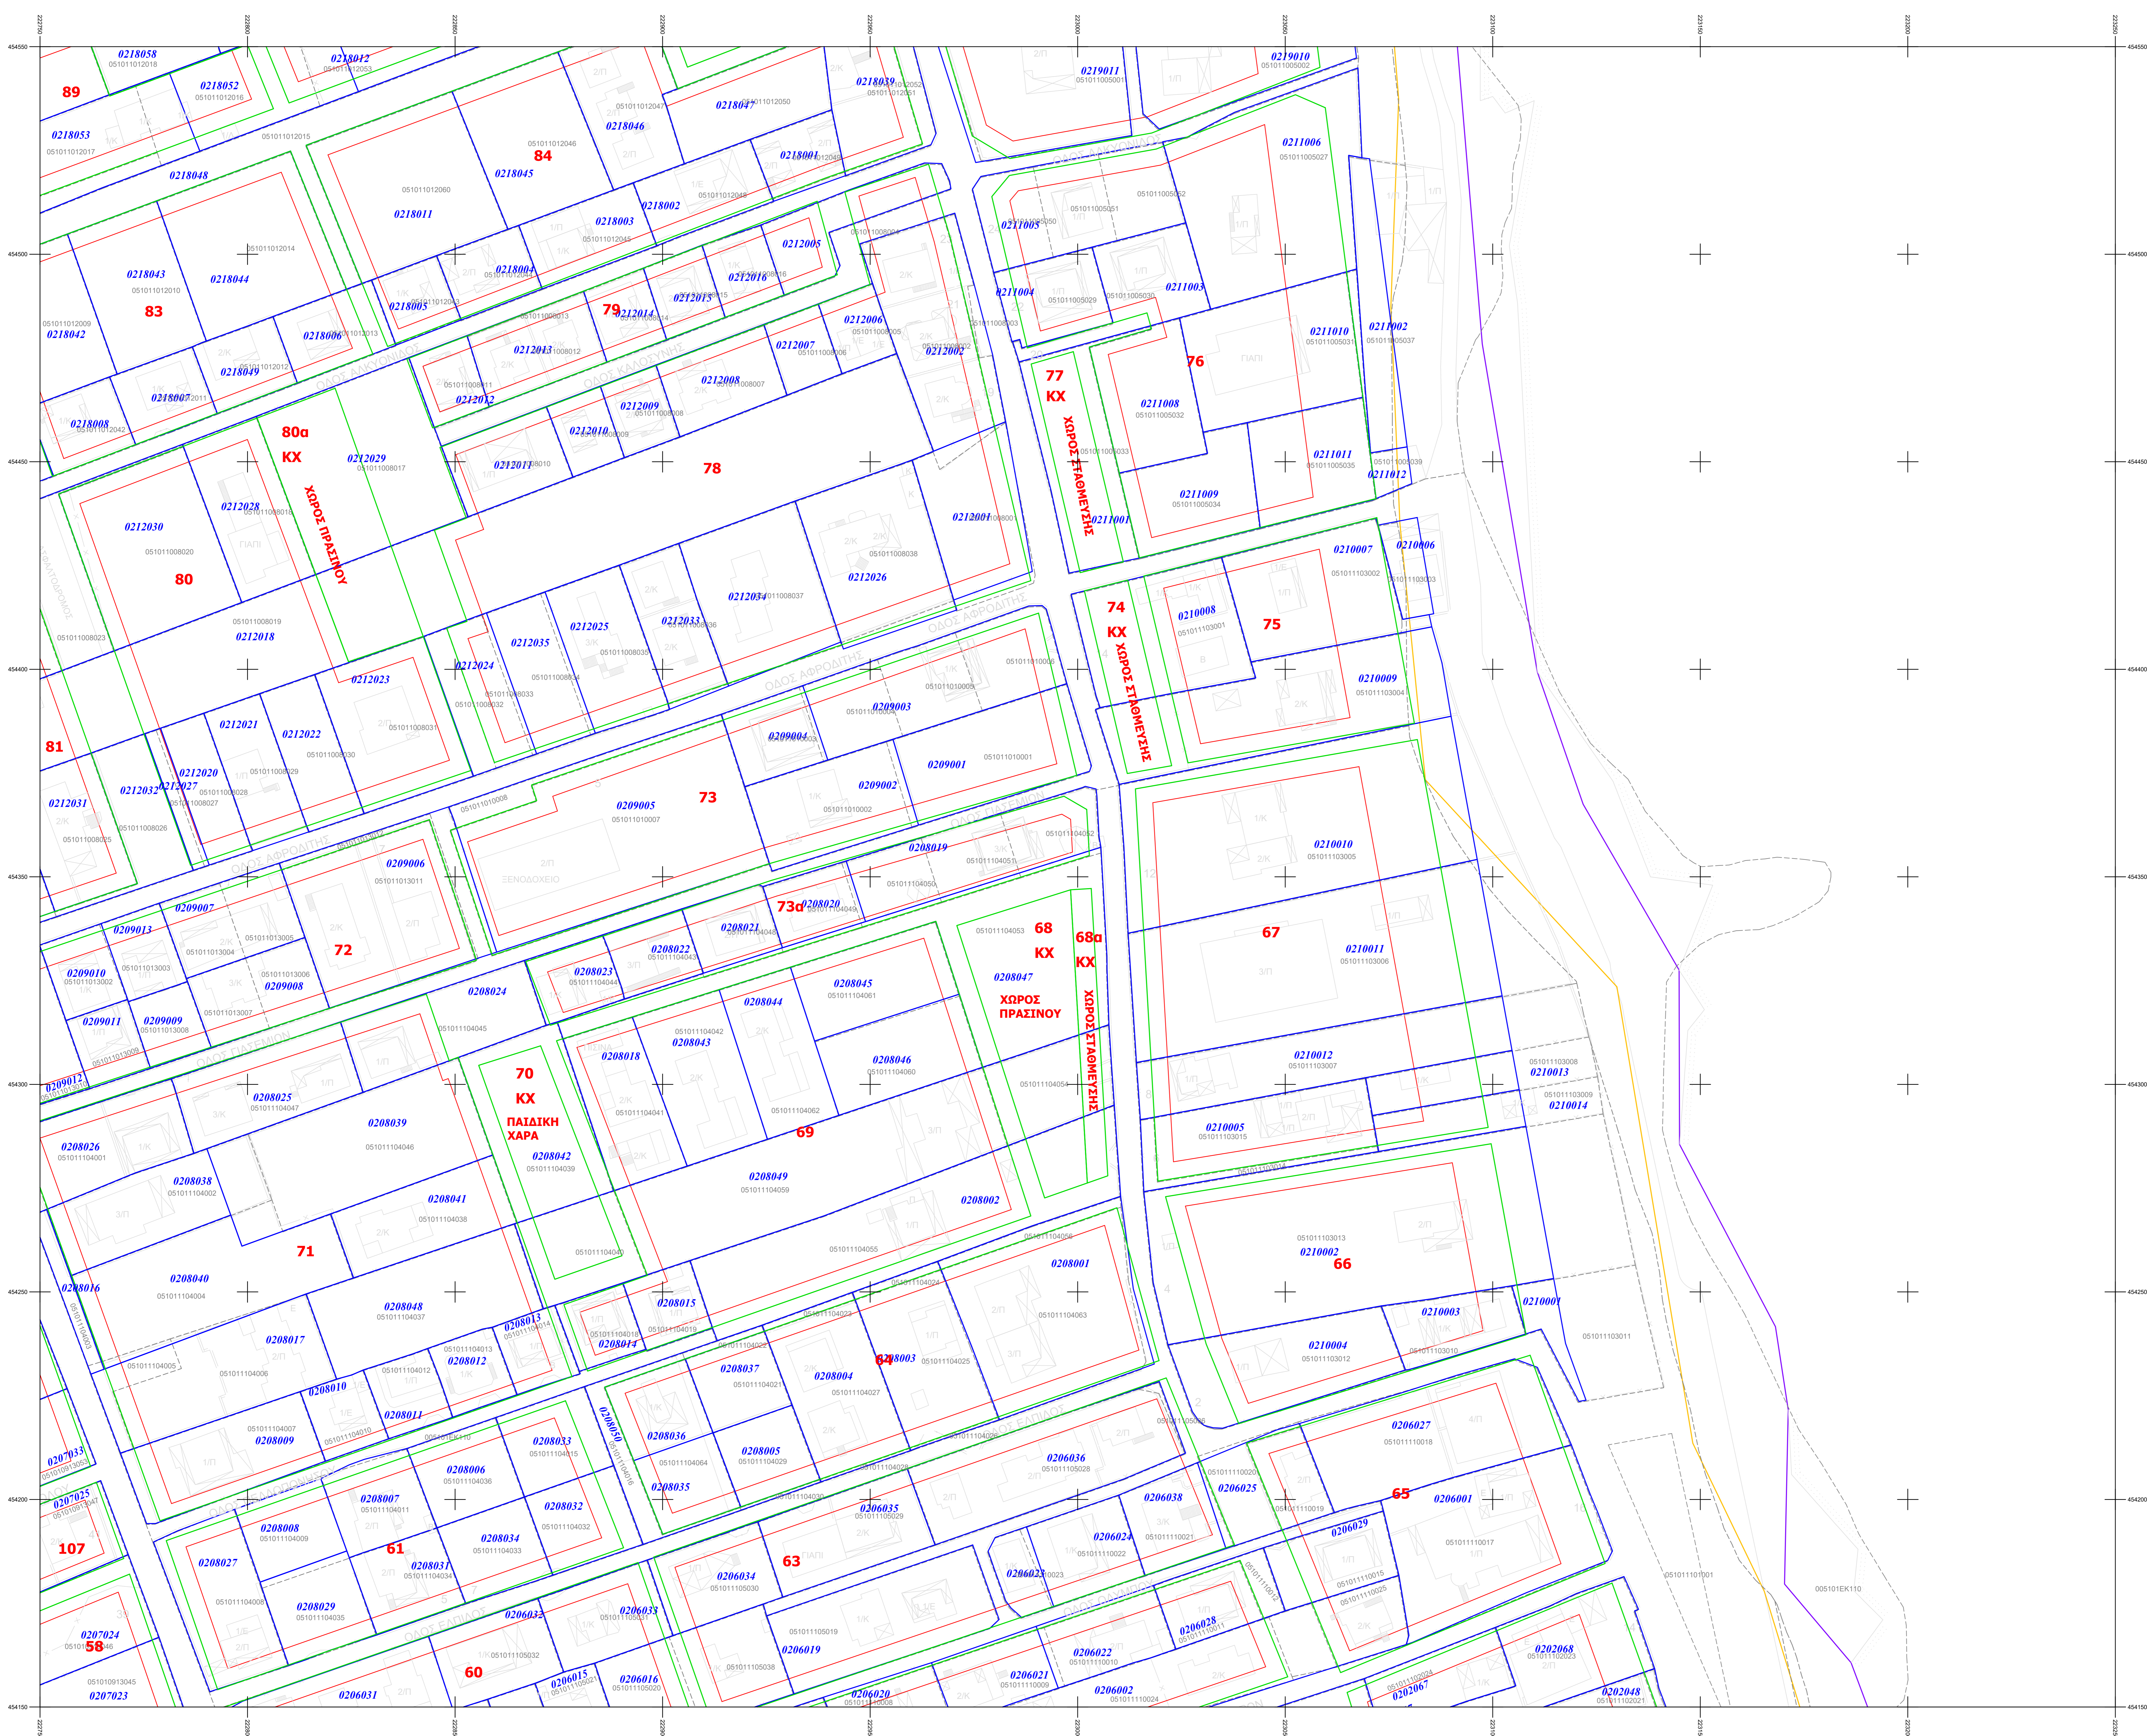

- 0207023 Οριο Αρχικής Ιδιοκτησίας
- Αριθμός Αρχικής Ιδιοκτησίας
- Οριο Ιδιοκτησίας σύμφωνα με το Κτηματολόγιο
- Κωδικός Αριθμός Έθνικού Κτηματολογίου
- Ρυθμιστική Γραμμή
- Οριοδοτική Γραμμή
- Αριθμός Οικοδομικού Τετραγώνου
- Γραμμή Αγαλλίας
- Γραμμή Παράλιου

ΣΥΣΤΗΜΑ ΣΥΝΤΕΤΑΓΜΕΝΩΝ

Ελληνικό DATUM
 Εγκάρσια Μετατορική προβολή 3^ο
 Κεντρικός μεμβρινός λ=0^ο από Αθήνα
 Ο περιμετρικός τετραγωνισμός του διαγράμματος
 είναι της προβολής HATT του κεντρικού φύλλου
 με φ=38^ο15' και λ=0^ο15' από Αθήνα

ΔΗΜΟΣ ΜΑΡΑΘΩΝΑ

ΔΗΜΟΤΙΚΗ ΕΝΟΤΗΤΑ ΝΕΑΣ ΜΑΚΡΗΣ

ΜΕΛΕΤΗ ΠΡΑΞΗΣ ΕΦΑΡΜΟΓΗΣ Γ' ΚΕΦΑΛΑΙΟ

ΕΦΑΡΜΟΓΗ ΠΟΛΕΟΔΟΜΙΚΗΣ ΜΕΛΕΤΗΣ της ΠΟΛΕΟΔΟΜΙΚΗΣ ΕΝΟΤΗΤΑΣ 2

ΑΝΑΡΤΗΣΗ - ΕΠΙΚΑΙΡΟΠΟΙΗΣΗ ΔΙΚΑΙΩΜΑΤΩΝ

ΔΙΑΝΟΜΗ ΠΙΝΑΚΙΔΩΝ